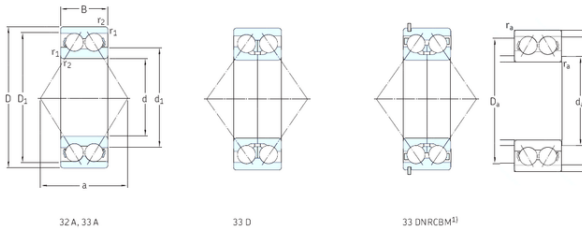

China 608rs Bearing Supplier

SKF 3214A Double Angular Contact Ball Bearings 3205 3206 3207 3208 3210

Bearing No. 3214A

3214A Bearing 2D drawings and 3D CAD models

Size	70x125x39.7 mm
Bore Diameter	70 mm
Outer Diameter	125 mm
Width	39,7 mm
d	70 mm
D	125 mm
B	39,7 mm
C	39,7 mm
a	74 mm
d1	88,5 mm
r1 min.	1,5 mm
r2 min.	1,5 mm
D1	107 mm
da min.	79 mm
Da max.	116 mm
ra max.	1,5 mm
Weight	1,9 Kg
Basic dynamic load rating (C)	88,4 kN
Basic static load rating (C0)	80 kN
Fatigue load limit (Pu)	3,4
Reference speed	4300 r/min